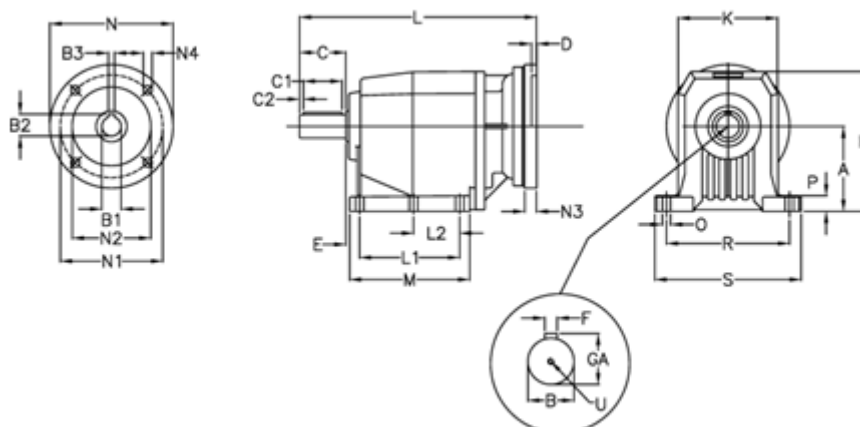

Varenummer: 406202005610940

Beskrivelse: Tandhjulsgear C222P-5,6-P100B5-V5

Mål

A = 100	D = 4.5	L2 = 47.5	P = 17
B = 25	E = 18	M = 137	R = 130
B1 = 28	F = 8	N = 250	S = 155
B2 = 31.3	GA = 28	N1 = 215	U = M8x19
B3 = 8	H = 166	N2 = 180	
C = 50	K = 110	N3 = -	
C1 = 40	L = 302.5	N4 = M12x16	
C2 = 5	L1 = 107.5	O = 11	